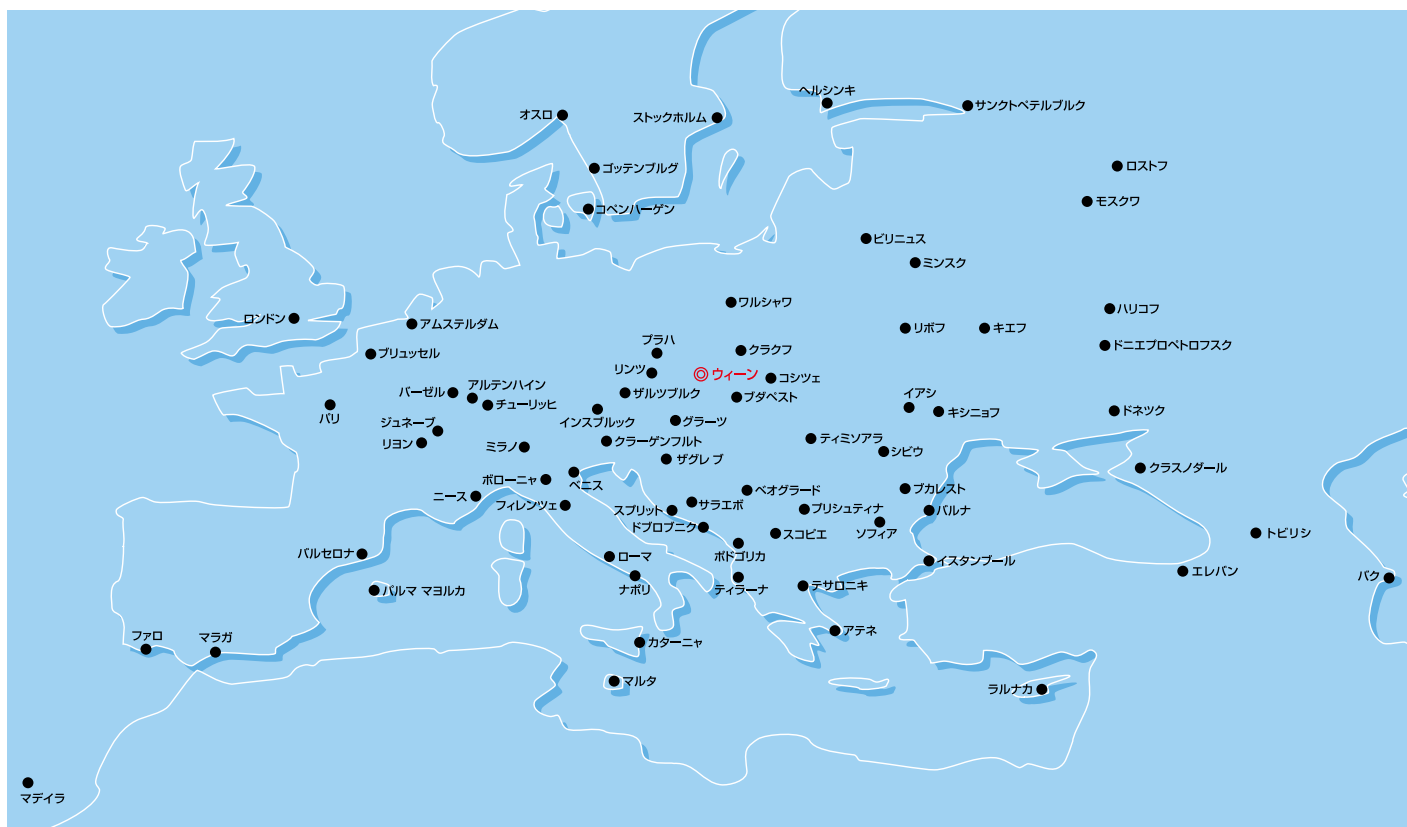

AUSTRIAN A-PASS

VISIT EURO PASS 2010

オーストリア航空のお得な「A-PASS」。
ご旅行に、ご出張にご利用ください。

ヨーロッパの中心ウィーンと欧州各都市を結ぶ
オーストリア航空グループのネットワーク。

中欧・東欧への路線では、

現在もっとも就航都市数の多いエアラインとなりました。

「A-PASS」は各路線をお手ごろな価格設定で

ご利用いただくことができ、ご旅行・出張に最適です。

「A-PASS」をぜひあなたのご旅行にご活用ください。

アクセス空港

オーストリア航空

〒105-0004 東京都港区新橋6-17-17 御成門センタービル7階
[予約・お問合せ] TEL: 03-6402-9045 FAX: 03-6402-9051
www.austrian.com

Austrian